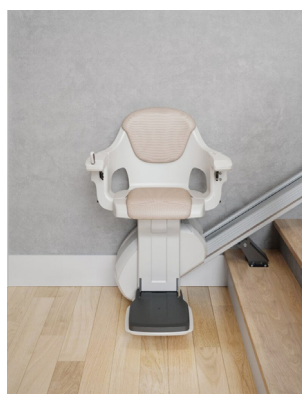

A modern interior featuring a silver-colored step lift with glass railings. The lift is positioned on a dark wood floor next to a staircase with concrete steps and wooden treads. A brick wall and a red leather chair are also visible in the scene.

CAMA STEPLIFT POLLOCK

LIFTE I SÆRKLASSE FRA

CAMA

Steplift

Steplift

Den elegante Steplift giver med sin konstruktion i letvægts aluminium og rustfrit stål både styrke og moderne æstetik.

Liften kan installeres både inden- og udendørs og er velegnet til både offentlig og privat installation.

Liften kan også omplaceres, og lågerne kan skifte side til at åbne i begge retninger, dette giver fremtidig fleksibilitet.

Skræddersy din lift

Standard udførelse:

- Sidepaneler og øvre/nedre låger i pulverlakeret aluminium
- Med udfyldning af akryl
- Manuelle låger
- Indbygget rampe
- Batteri-drevet
- Integreret pumpe-enhed og styre-enhed

CAMA værdsætter kvalitet og design højt. Vi gør store anstrengelser for at indpasse trappeliftene til de omgivelser, de er blevet købt til.

Flere CAMA Lift produkter

Cibes

Tech 500

Stolelift - lige trappe