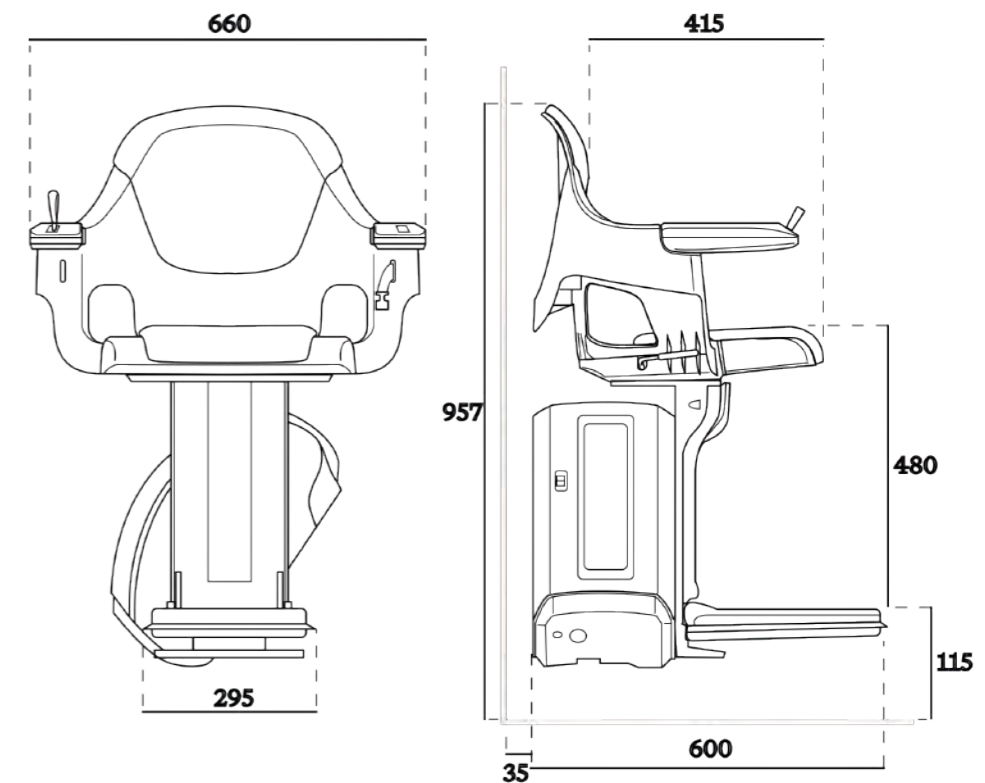

Tilpasset til dit hjem

STOLELIFT

Når du vælger en stolelift til din trappe, sikrer du en ideel løsning. Aluminiumsskinen gør at denne stolelift kan monteres på stort set alle trapper.

Flyt mellem alle etager i dit hjem med maksimal komfort og sikkerhed. Hvis du har en trappe med sving, kan vi også hjælpe dig.

TRYGHED

På stoleliften er der som standard monteret sikkerhedsfølere, som stopper kørslen ved uventede hindringer. Stolen kan drejes for at lette brugeren ved på- og afstigning.

Specifikationer:

Løftekapacitet:	130 kg.
Hastighed:	0,11 meter/sekund.
Bom og lad motor:	24v DC
Forsyning:	220v AC/batteri
Konstruktion:	Aluminiumsskiner på trappe
Drivmekanisme:	Tandstang.
Fjernstyring:	Infrarød

Mål:

Vægskinne:	125 mm.
Parkeret bredde:	385 mm.
Udslået bredde:	660 mm.
Sædehøjde:	446 - 600 mm.

Sikkerhedsdetaljer:

- Overhastighedsvagt og bremse
- Endestop
- Sikkerhedssele
- Ved strømsvigt kan liften stadig benyttes
- CE mærket
- Trykfølsomme flader der stopper liften ved påkørsel

Mål